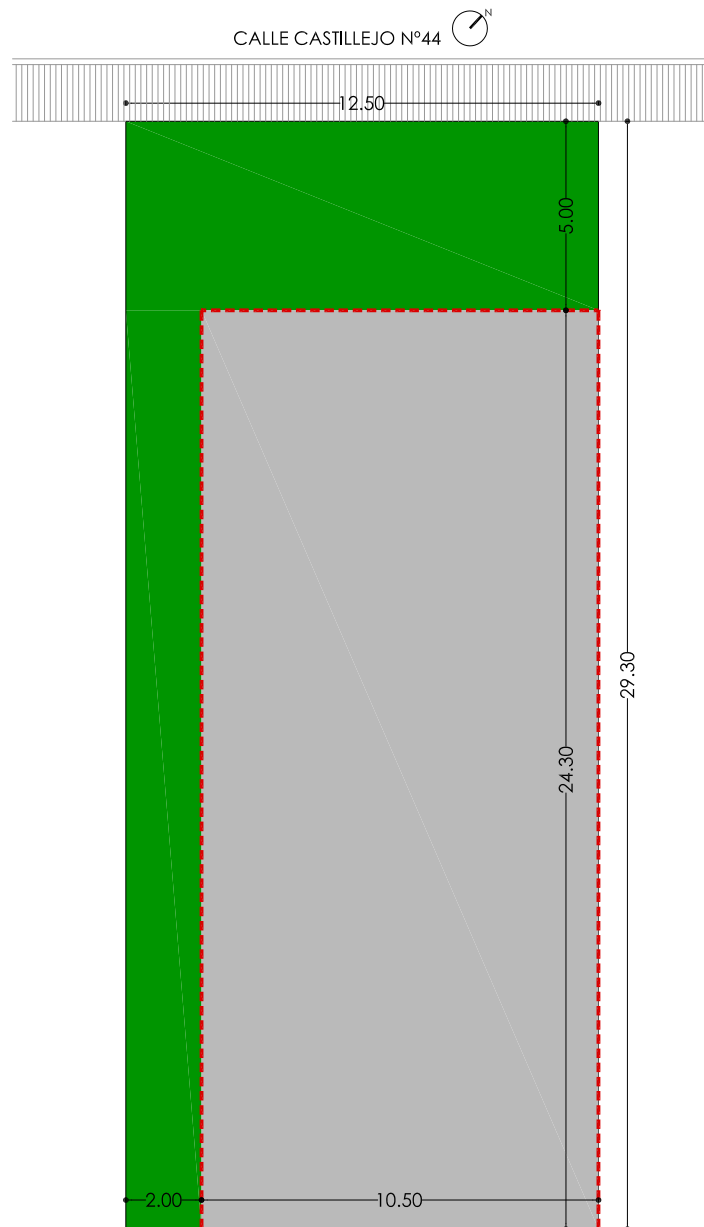

PARCELA PARA VIVIENDA UNIFAMILIAR C/CASTILLEJO N°44. POBLETE. CIUDAD REAL

CALLE CASTILLEJO N°44
 ref. catastral: 5310507VJ1151S0001XJ

UNIFAMILIAR PAREADA PLAN PARCIAL SECTOR R6-R10 POBLETE

| | |
|---|-----------|
| SUPERFICIE PARCELA | 361,54 m2 |
| EDIFICABILIDAD SÓTANO | 361,54 m2 |
| EDIFICABILIDAD SOBRE RASANTE (0,68 m2/m2) | 245,85 m2 |
| OCUPACIÓN | 251,70 m2 |

-  ZONA OCUPABLE EDIFICACIÓN
-  ZONA AJARDINADA
-  LÍMITE EDIFICACIÓN