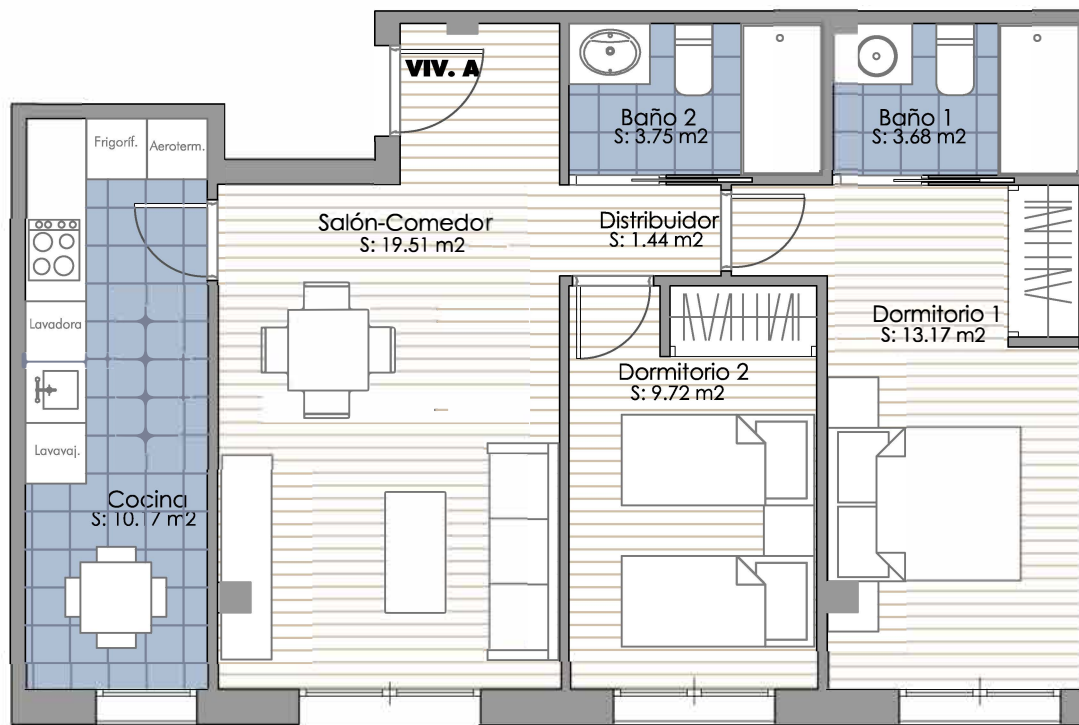

RESIDENCIAL ELISA CENDREROS

PLANTA 1		Superficies Útiles Sup. Construidas
VIVIENDA A		
Salón-Comedor	19,51 m ²	
Cocina	10,17 m ²	
Dormitorio 1	13,17 m ²	
Baño 1	3,68 m ²	
Dormitorio 2	9,72 m ²	
Baño 2	3,75 m ²	
Distribuidor	1,44 m ²	
TOTAL VIVIENDA	61,44 m²	71,19 m²