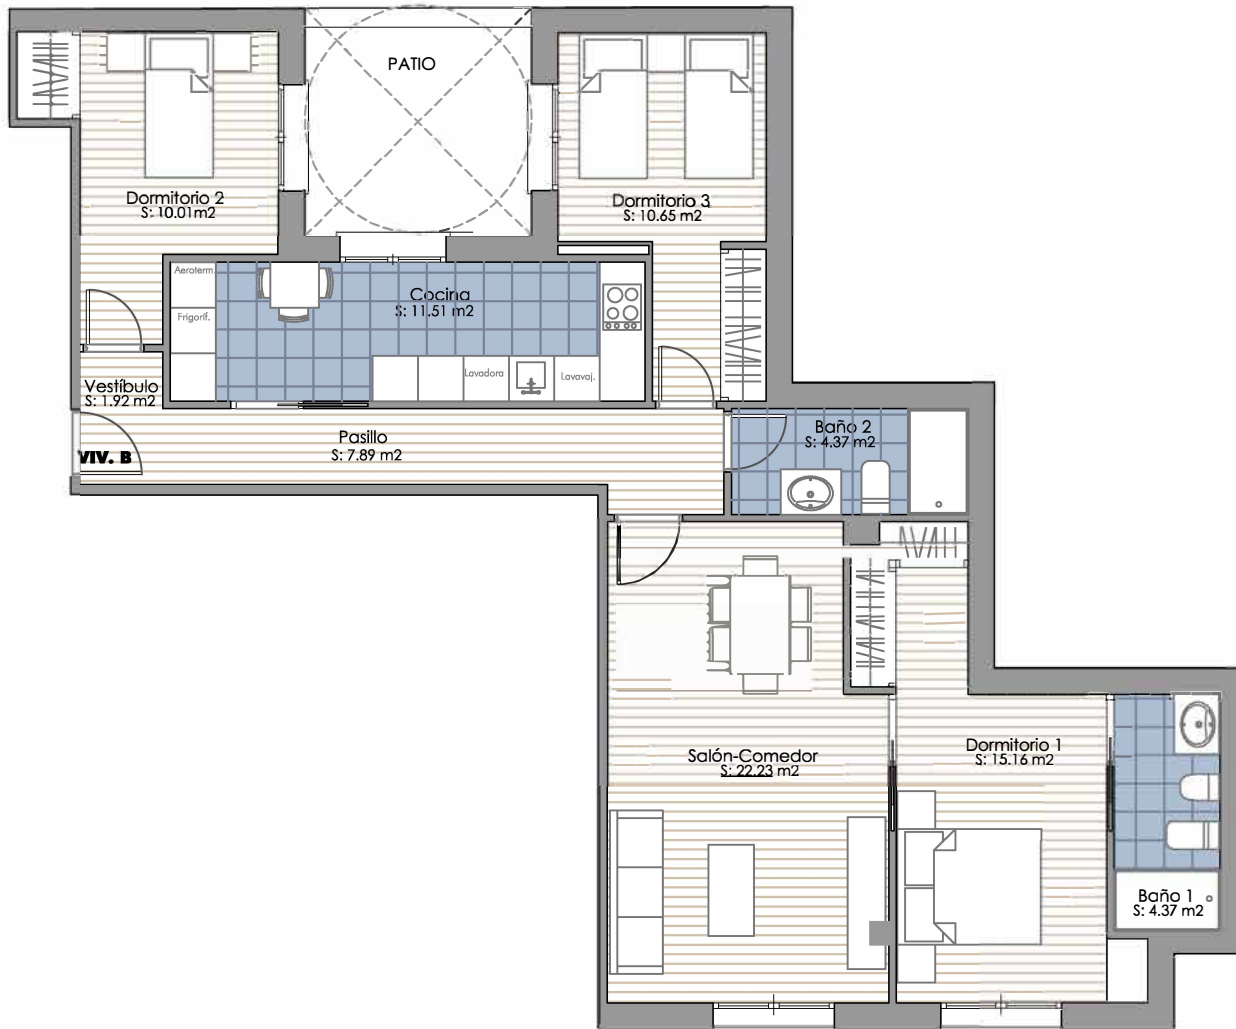

RESIDENCIAL ELISA CENDREROS

PLANTA 3	Superficies Útiles Sup. Construidas	
VIVIENDA B		
Vestíbulo	1,92 m ²	
Cocina	11,51 m ²	
Pasillo	7,89 m ²	
Salón-Comedor	22,23 m ²	
Dormitorio 1	15,16 m ²	
Baño 1	4,37 m ²	
Dormitorio 2	10,01 m ²	
Dormitorio 3	10,65 m ²	
Baño 2	4,37 m ²	
TOTAL VIVIENDA	88,11 m²	109,58 m²