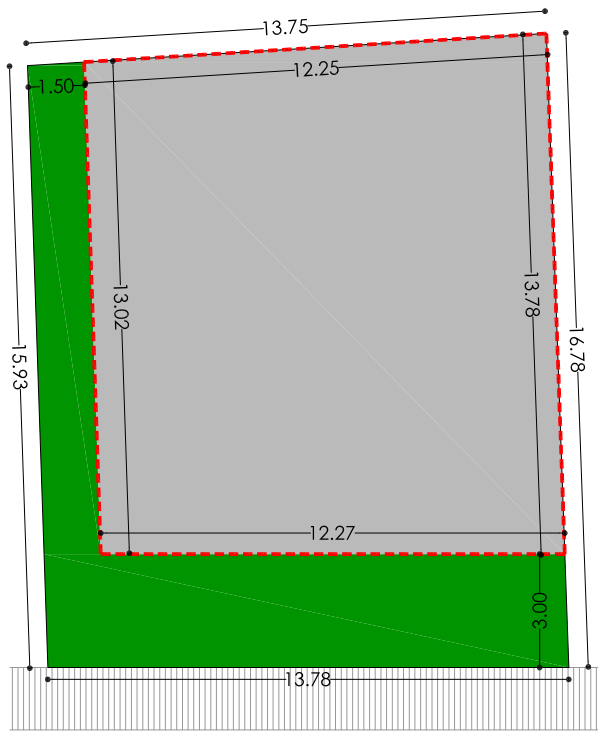

PARCELA N°15 PARA VIVIENDA UNIFAMILIAR MANZANA "J" C/CASTILLEJOS Y C/MENDO. POBLETE. CIUDAD REAL

CALLE MENDO 

PARCELA 15 MANZANA "J" C/CASTILLEJOS Y C/ MENDO 
 ref. catastral: 5513715VJ1151S

UNIFAMILIAR PLAN PARCIAL SECTOR R6-R10 POBLETE

SUPERFICIE PARCELA	224,86 m ²
EDIFICABILIDAD SÓTANO	224,86 m ²
EDIFICABILIDAD SOBRE RASANTE (0,68 m ² /m ²)	152,90 m ²
OCUPACIÓN	164,22 m ²

-  ZONA OCUPABLE EDIFICACIÓN
-  ZONA AJARDINADA
-  LÍMITE EDIFICACIÓN