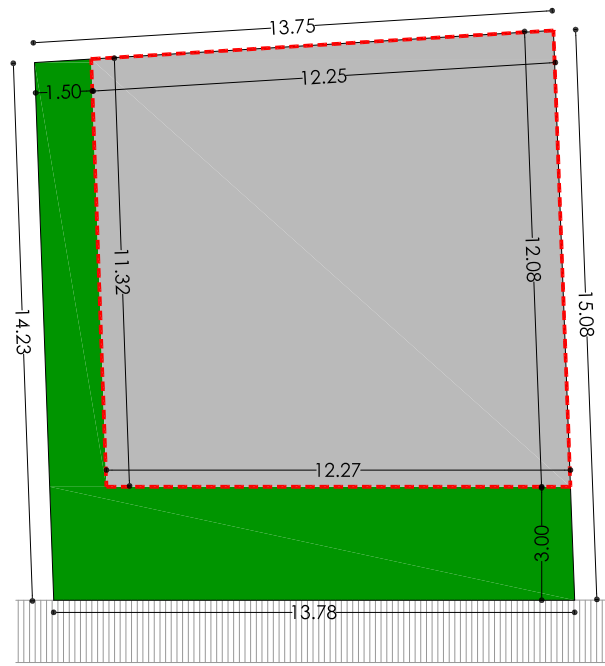

PARCELA N°17 PARA VIVIENDA UNIFAMILIAR MANZANA "J" C/CASTILLEJOS Y C/MENDO. POBLETE. CIUDAD REAL

CALLE MENDO 

PARCELA 17 MANZANA "J" C/CASTILLEJOS Y C/ MENDO 
 ref. catastral: 5513717VJ1151S

UNIFAMILIAR PLAN PARCIAL SECTOR R6-R10 POBLETE

SUPERFICIE PARCELA	201,47 m ²
EDIFICABILIDAD SÓTANO	201,47 m ²
EDIFICABILIDAD SOBRE RASANTE (0,68 m ² /m ²)	137,00 m ²
OCUPACIÓN	143,38 m ²

-  ZONA OCUPABLE EDIFICACIÓN
-  ZONA AJARDINADA
-  LÍMITE EDIFICACIÓN