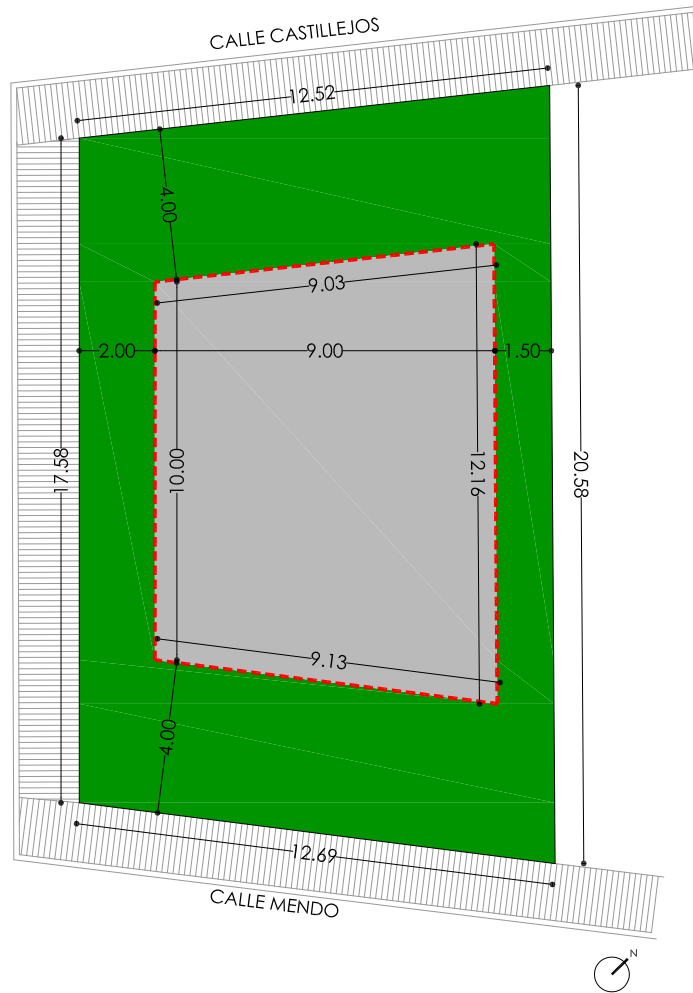

PARCELA N°1 PARA VIVIENDA UNIFAMILIAR MANZANA "J" C/CASTILLEJOS Y C/MENDO. POBLETE. CIUDAD REAL

PARCELA 1 MANZANA "J" C/CASTILLEJOS Y C/ MENDO
 ref. catastral: 5513701VJ1151S

UNIFAMILIAR PLAN PARCIAL SECTOR R6-R10 POBLETE

SUPERFICIE PARCELA	238,80 m2
EDIFICABILIDAD SÓTANO	238,80 m2
EDIFICABILIDAD SOBRE RASANTE (0,68 m2/m2)	162,38 m2
OCUPACIÓN	99,90 m2

-  ZONA OCUPABLE EDIFICACIÓN
-  ZONA AJARDINADA
-  LÍMITE EDIFICACIÓN