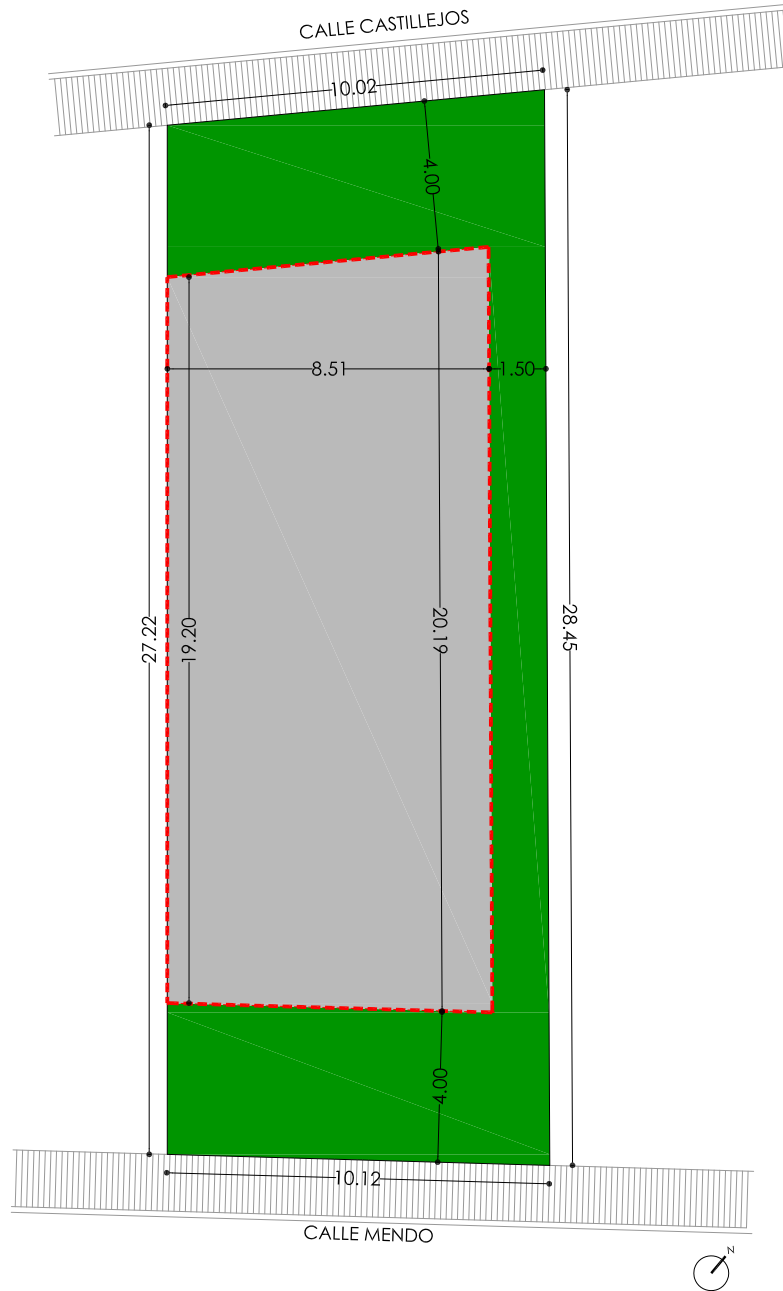

PARCELA N°5 PARA VIVIENDA UNIFAMILIAR MANZANA "J" C/CASTILLEJOS Y C/MENDO. POBLETE. CIUDAD REAL

PARCELA 5 MANZANA "J" C/CASTILLEJOS Y C/ MENDO
 ref. catastral: 5513705VJ1151S

UNIFAMILIAR PLAN PARCIAL SECTOR R6-R10 POBLETE

SUPERFICIE PARCELA	278,36 m ²
EDIFICABILIDAD SÓTANO	278,36 m ²
EDIFICABILIDAD SOBRE RASANTE (0,68 m ² /m ²)	189,28 m ²
OCUPACIÓN	168,58 m ²

-  ZONA OCUPABLE EDIFICACIÓN
-  ZONA AJARDINADA
-  LÍMITE EDIFICACIÓN