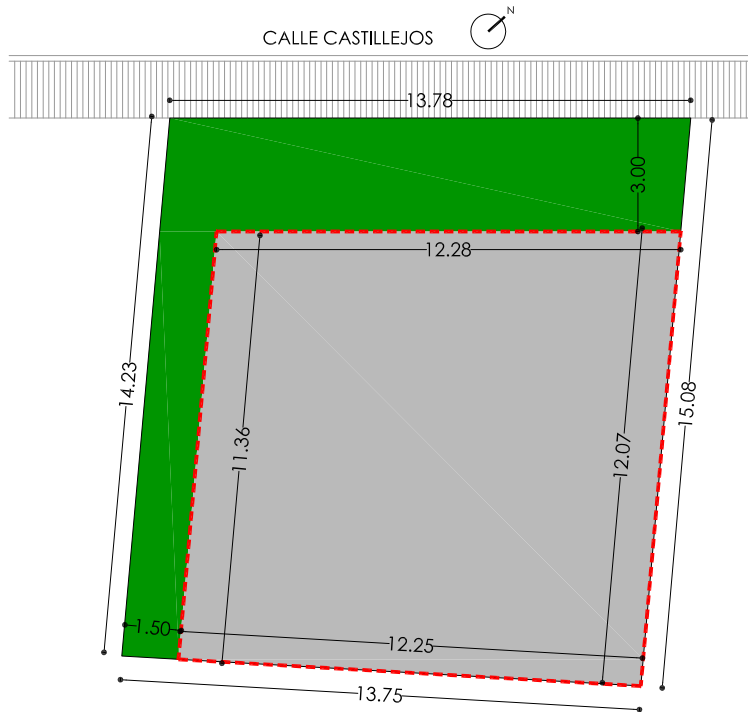

PARCELA N°6 PARA VIVIENDA UNIFAMILIAR MANZANA "J" C/CASTILLEJOS Y C/MENDO. POBLETE. CIUDAD REAL

PARCELA 6 MANZANA "J" C/CASTILLEJOS Y C/ MENDO ref. catastral: 5513706VJ1151S

UNIFAMILIAR PLAN PARCIAL SECTOR R6-R10 POBLETE

SUPERFICIE PARCELA	201,47 m <sup>2</sup>
EDIFICABILIDAD SÓTANO	201,47 m <sup>2</sup>
EDIFICABILIDAD SOBRE RASANTE (0,68 m <sup>2</sup> /m <sup>2</sup> )	137,00 m <sup>2</sup>
OCUPACIÓN	143,35 m <sup>2</sup>

-  ZONA OCUPABLE EDIFICACIÓN
-  ZONA AJARDINADA
-  LÍMITE EDIFICACIÓN