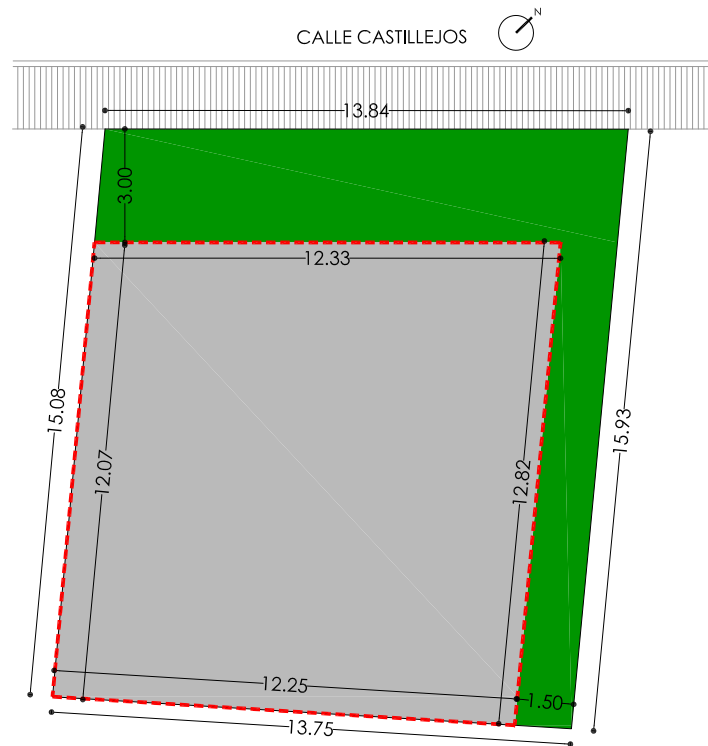

PARCELA N°7 PARA VIVIENDA UNIFAMILIAR MANZANA "J" C/CASTILLEJOS Y C/MENDO. POBLETE. CIUDAD REAL

PARCELA 7 MANZANA "J" C/CASTILLEJOS Y C/ MENDO 
ref. catastral: 5513707VJ1151S

UNIFAMILIAR PLAN PARCIAL SECTOR R6-R10 POBLETE

SUPERFICIE PARCELA	213,17 m2
EDIFICABILIDAD SÓTANO	213,17 m2
EDIFICABILIDAD SOBRE RASANTE (0,68 m2/m2)	144,96 m2
OCUPACIÓN	152,56 m2

-  ZONA OCUPABLE EDIFICACIÓN
-  ZONA AJARDINADA
-  LÍMITE EDIFICACIÓN