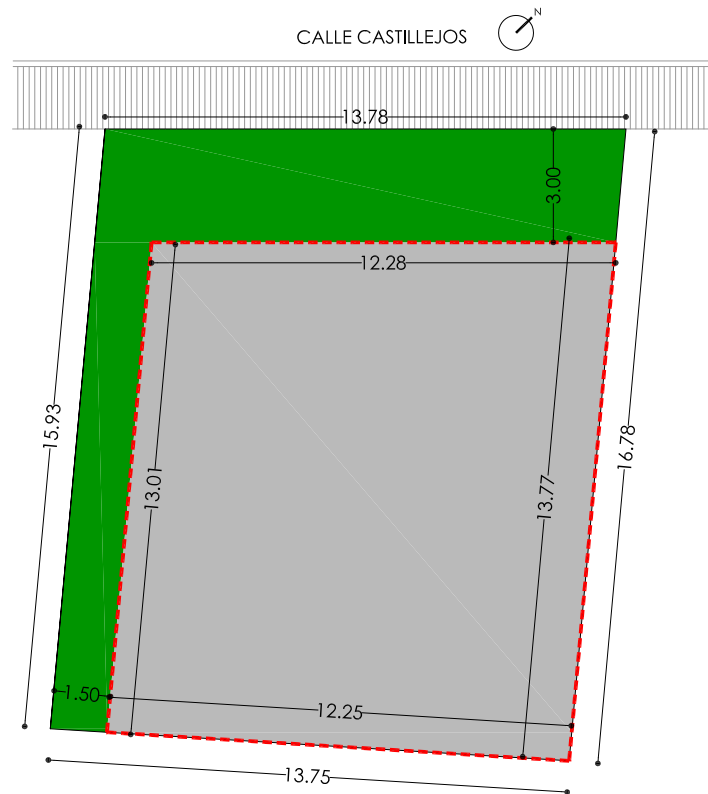

PARCELA N°8 PARA VIVIENDA UNIFAMILIAR MANZANA "J" C/CASTILLEJOS Y C/MENDO. POBLETE. CIUDAD REAL

PARCELA 8 MANZANA "J" C/CASTILLEJOS Y C/ MENDO ref. catastral: 5513708VJ1151S

UNIFAMILIAR PLAN PARCIAL SECTOR R6-R10 POBLETE

SUPERFICIE PARCELA	224,86 m <sup>2</sup>
EDIFICABILIDAD SÓTANO	224,86 m <sup>2</sup>
EDIFICABILIDAD SOBRE RASANTE (0,68 m <sup>2</sup> /m <sup>2</sup> )	152,90 m <sup>2</sup>
OCUPACIÓN	163,82 m <sup>2</sup>

-  ZONA OCUPABLE EDIFICACIÓN
-  ZONA AJARDINADA
-  LÍMITE EDIFICACIÓN