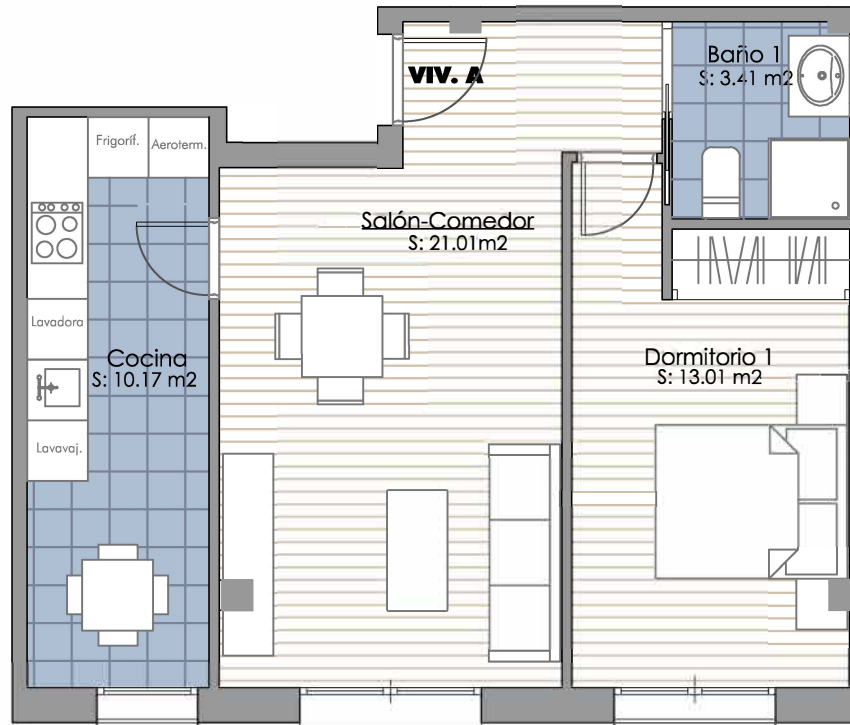

RESIDENCIAL ELISA CENDREROS

PLANTA 3	Superficies Útiles	Sup. Construidas
VIVIENDA A		
Salón-Comedor	21,01 m ²	
Cocina	10,17 m ²	
Dormitorio 1	13,01 m ²	
Baño 1	3,41 m ²	
TOTAL VIVIENDA	47,60 m²	55,16 m²